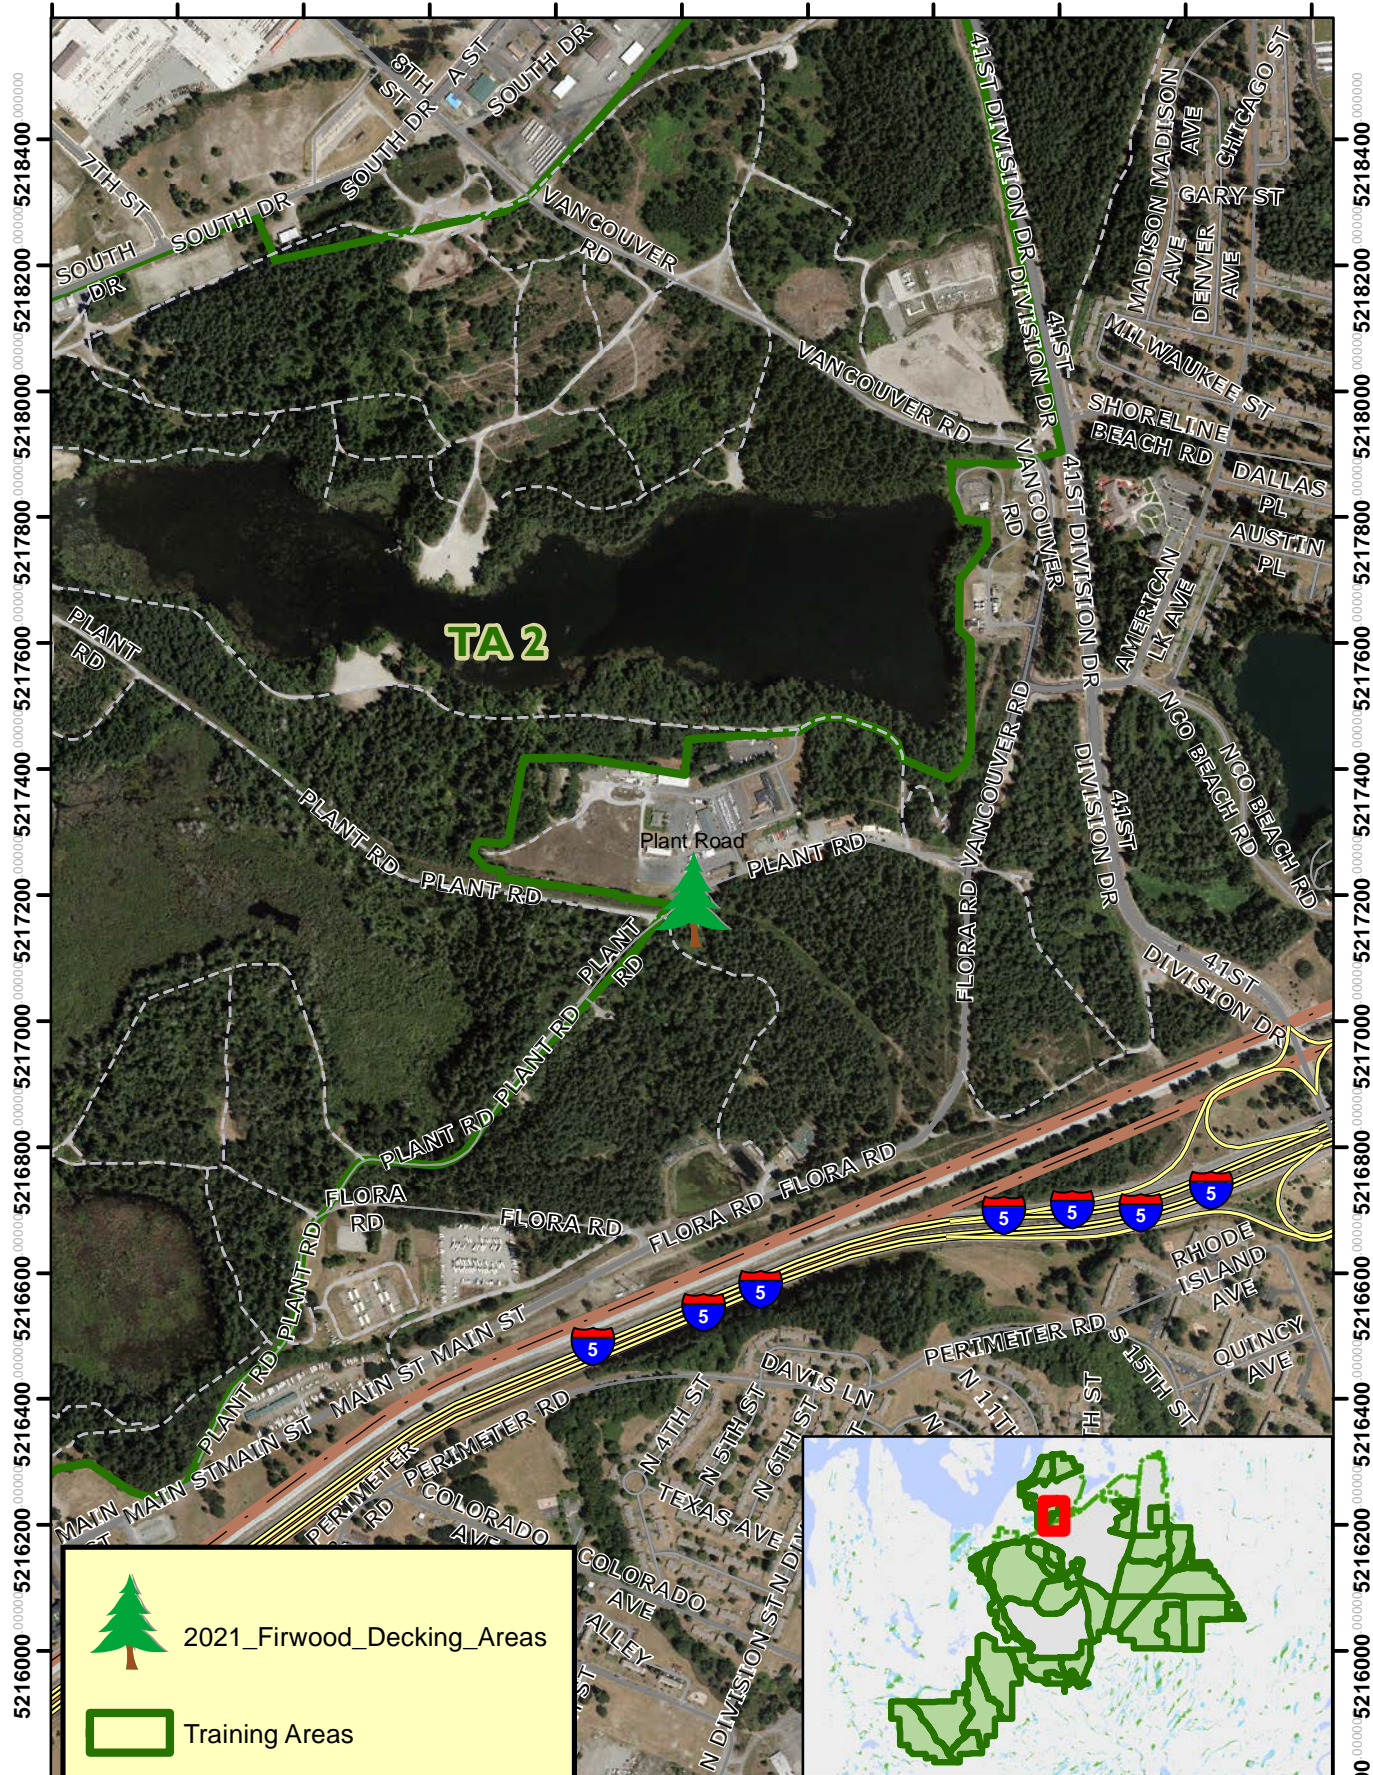

PLANT ROAD LD AREA

529200 529400 529600 529800 530000 530200 530400 530600 530800 531000 531200

5218400
5218200
5218000
5217800
5217600
5217400
5217200
5217000
5216800
5216600
5216400
5216200
5216000

5218400
5218200
5218000
5217800
5217600
5217400
5217200
5217000
5216800
5216600
5216400
5216200
5216000

529200 529400 529600 529800 530000 530200 530400 530600 530800 531000 531200

 2021_Firwood_Decking_Areas

 Training Areas

HOLIDAY PARK FW

	Access Control Points
	2020_Firewood_Decking_Areas
	Cantonment
	Training Areas
	Installation Area